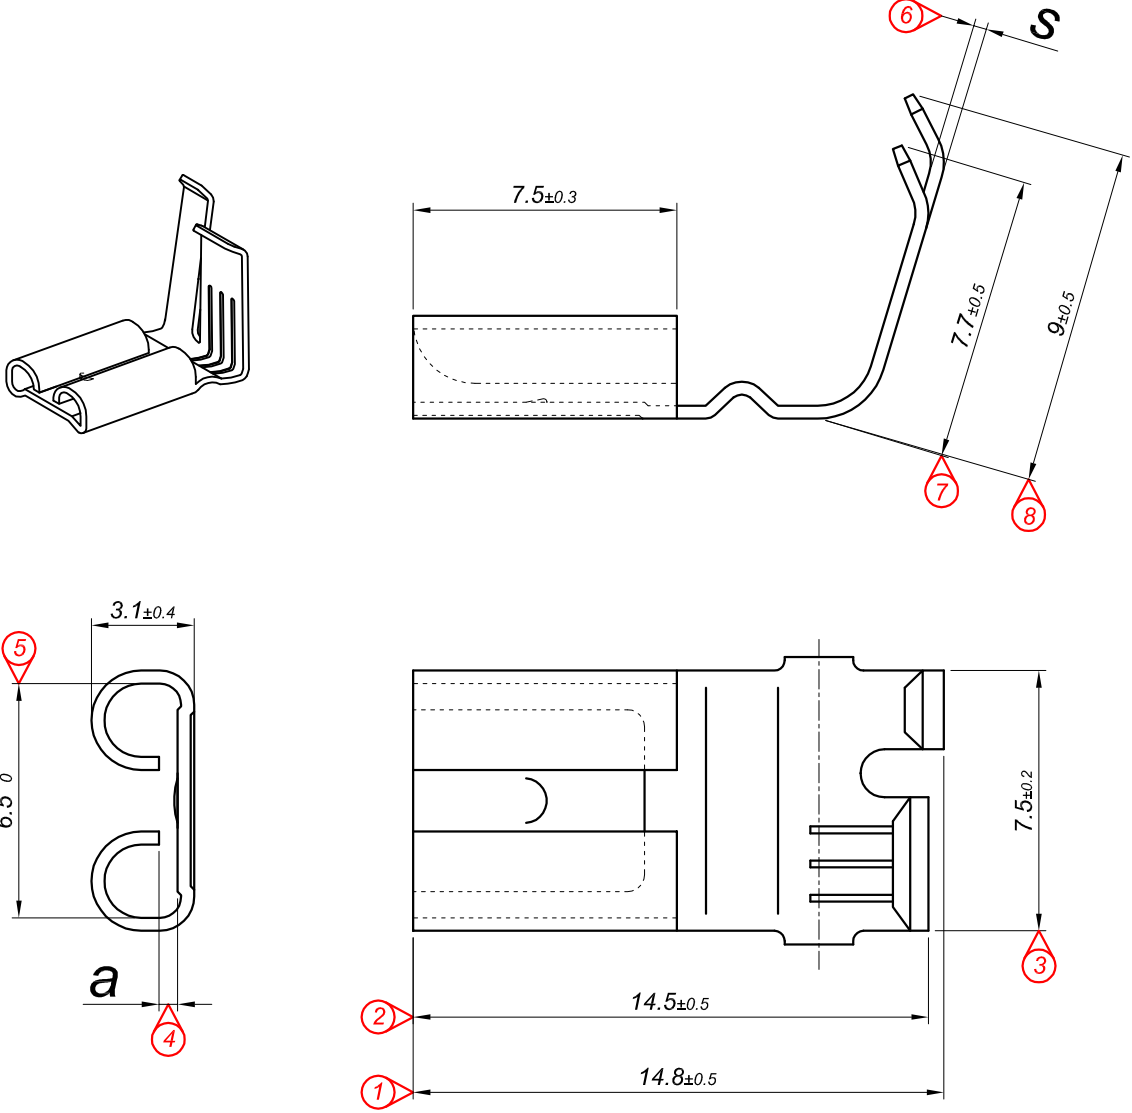

PARÇA KODU PART CODE	PARÇA ADI PART NAME	ERKEK TERMİNAL MALE TERMINAL	a ÖLÇÜSÜ (AYAR) a MEASURE (SET)	s ÖLÇÜSÜ (KALINLIK) s MEASURE (THICKNESS)	MALZEME MATERIAL	KAPLAMA COATING
TB 2202.80 RP2	6.3 YAN BAYRAK TERMİNAL (Zımbasız)	0.80	0.55±0.1	0.38±0.05	(CuZn30) Pirinç / Brass	—
TB 2202.80 RPK2	6.3 YAN BAYRAK TERMİNAL (Zımbasız)	0.80	0.55±0.1	0.38±0.05	(CuZn30) Pirinç / Brass	Kalay / Sn (3-5µ)
TB 2202.80 RÇN2	6.3 YAN BAYRAK TERMİNAL (Zımbasız)	0.80	0.55±0.1	0.40±0.05	Nikel kaplı çelik / Nickel plated Steel	Nikel / Ni (≥1.5µ)

Kablo Kesiti
Wire Section : 1 - 2.50 mm²

Resim üzerinden ölçü almayınız
do not measure on drawing

Tarih / Date	19.11.2020	İmza /Signature	Ölçek /Scale	No	Değişiklik / Revision	Tarih/Date
Çizen / Desing	M.Yağcı		5 / 1			
Onay / Approval	Ç.Yeşil					

Parça Adı:
Part Name YAN BAYRAK TERMİNALİ 6.3 (Çakısız)

Parça Kodu:
Part Code TB 2202.2