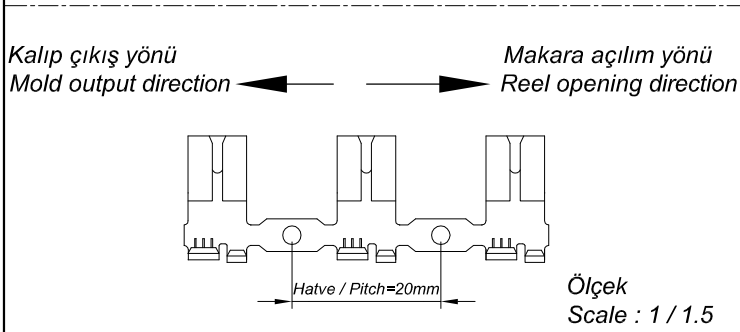

PARÇA KODU PART CODE	PARÇA ADI PART NAME	ERKEK TERMİNAL MALE TERMINAL	a ÖLÇÜSÜ (AYAR) a MEASURE (SET)	s ÖLÇÜSÜ (KALINLIK) s MEASURE (THICKNESS)	MALZEME MATERIAL	KAPLAMA COATING
TB 2202.80 RP2	6.3 YAN BAYRAK TERMİNAL (Zımbasız)	0.80	0.55±0.1	0.38±0.05	(CuZn30) Pirinç / Brass	—
TB 2202.80 RPK2	6.3 YAN BAYRAK TERMİNAL (Zımbasız)	0.80	0.55±0.1	0.38±0.05	(CuZn30) Pirinç / Brass	Kalay / Sn (3-5µ)
TB 2202.80 RÇN2	6.3 YAN BAYRAK TERMİNAL (Zımbasız)	0.80	0.55±0.1	0.40±0.05	Nikel kaplı çelik / Nickel plated Steel	Nikel / Ni (≥1.5µ)

Kablo Kesiti
Wire Section : 1 - 2.50 mm²

Resim üzerinden ölçü almayınız
do not measure on drawing

Tarih / Date	19.11.2020	İmza /Signature	Ölçek /Scale	No	Değişiklik / Revision	Tarih/Date
Çizen / Desing	M.Yağcı		5 / 1			
Onay / Approval	Ç.Yeşil					